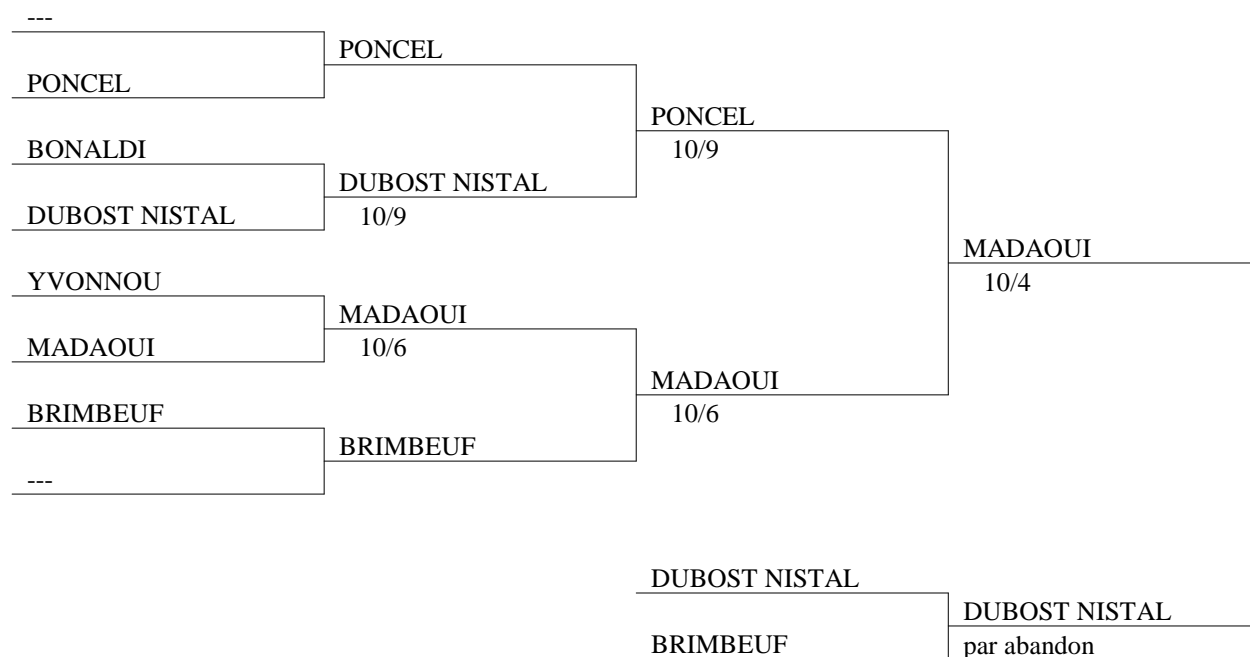

Tableau 13-16 de 4

Challenge Gentiane Robin 2011
Epée masculine Minimes

Tableau 9-16 de 8