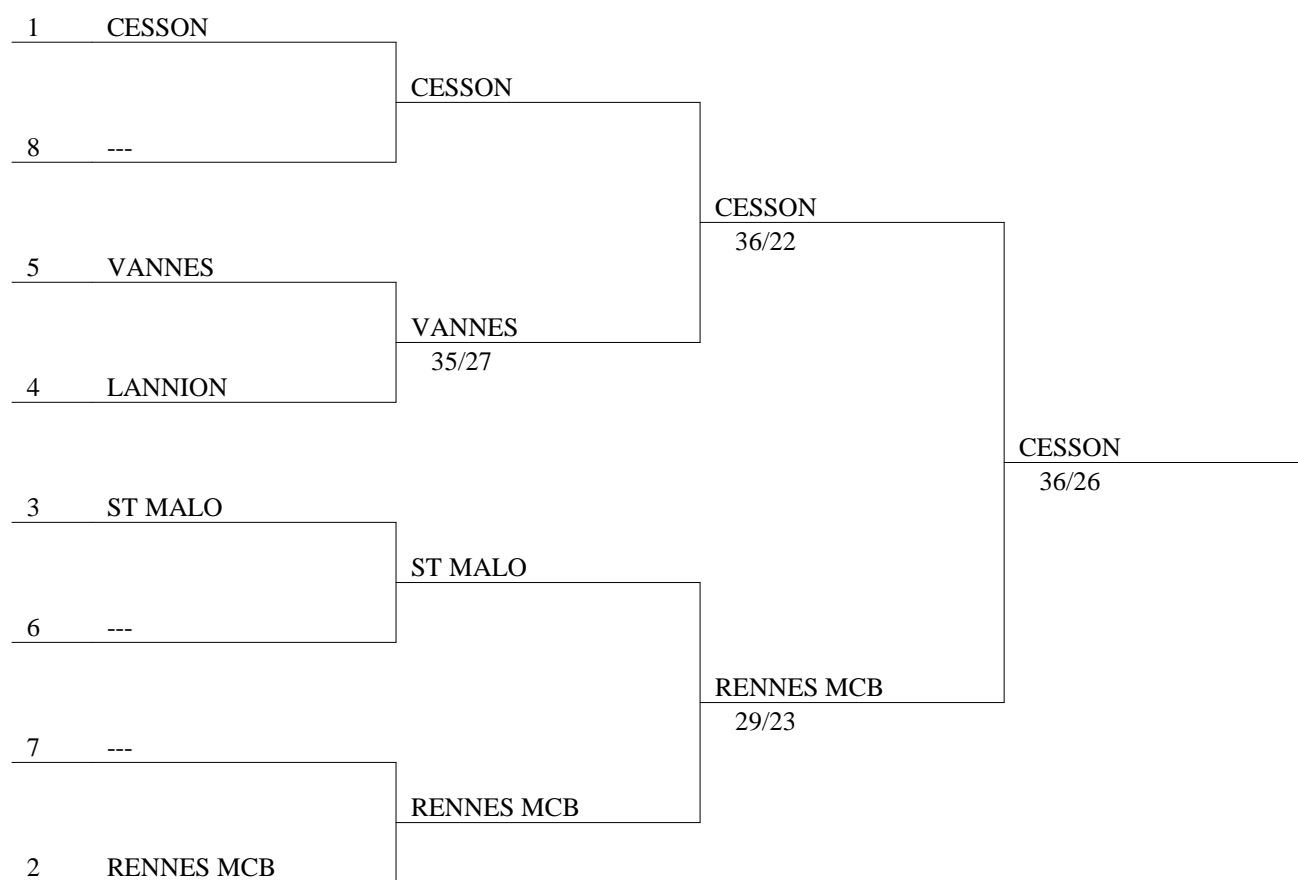

CHAMPIONNAT DE BRETAGNE

Fleuret féminin minimes par équipe

Quarts de finale

FDM equipes

Rencontres du tableau quarts de finale

Équipe : VANNES	
1)	NAUBRON Chloe
2)	DURAND ABNER Angelique
3)	DORIZZI Enza

Équipe : LANNION	
4)	PARREAUX Noémie
5)	LEMORDANT Adele
6)	MIHAESCU Maria

Nom	Score	Touches	Touches	Score	Nom
3) DORIZZI Enza	4	4	1	1	6) MIHAESCU Maria
1) NAUBRON Chloe	7	3	3	4	5) LEMORDANT Adele
2) DURAND ABNER Angelique	10	3	4	8	4) PARREAUX Noémie
1) NAUBRON Chloe	16	6	3	11	6) MIHAESCU Maria
3) DORIZZI Enza	20	4	2	13	4) PARREAUX Noémie
2) DURAND ABNER Angelique	20	0	3	16	5) LEMORDANT Adele
1) NAUBRON Chloe	26	6	4	20	4) PARREAUX Noémie
2) DURAND ABNER Angelique	32	6	1	21	6) MIHAESCU Maria
3) DORIZZI Enza	35	3	6	27	5) LEMORDANT Adele