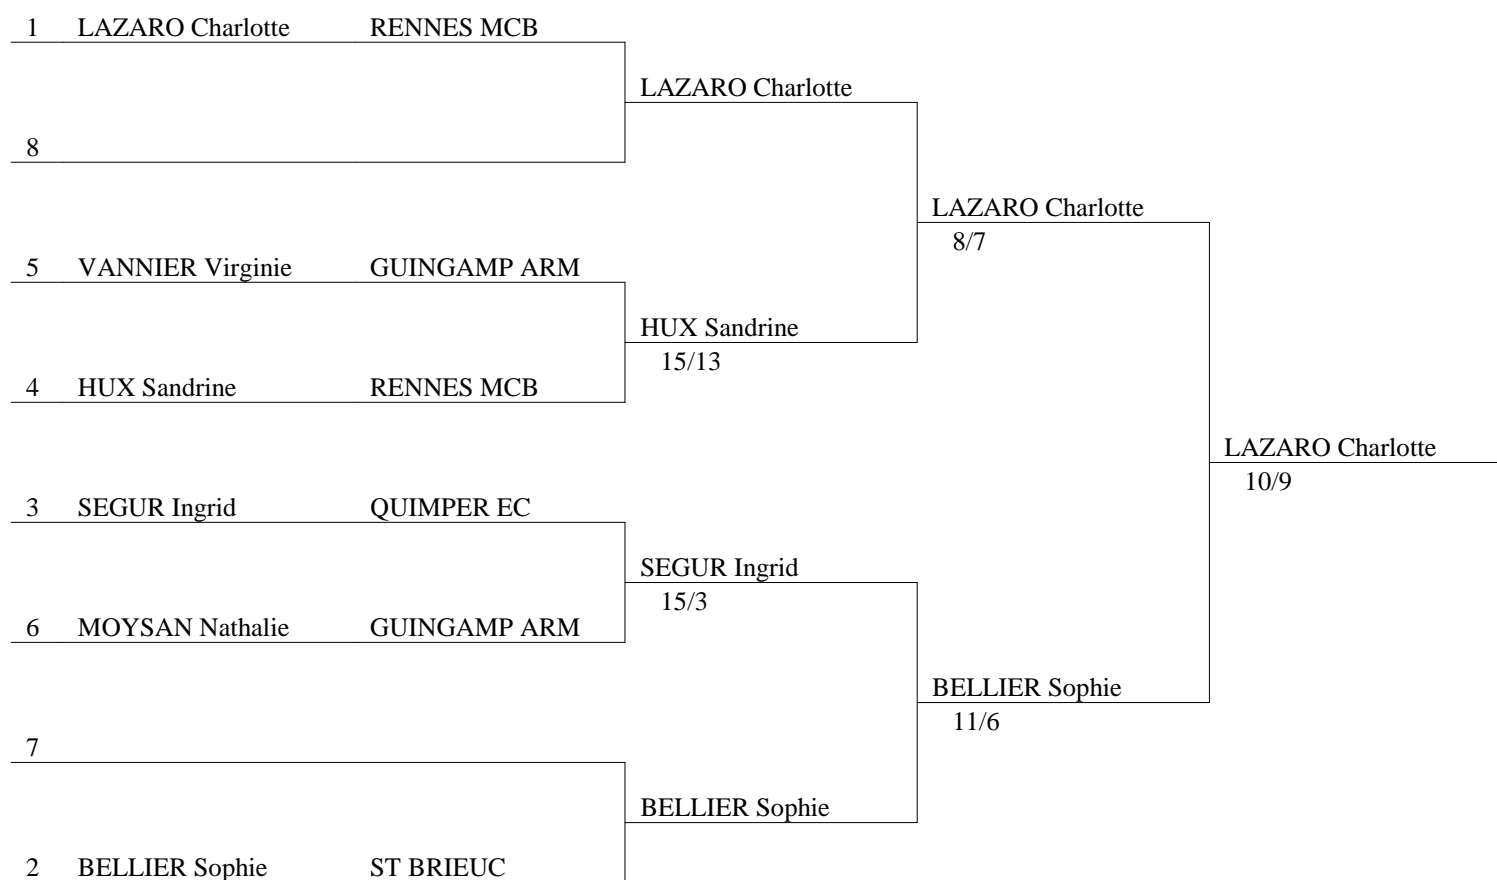

CHAMPIONNAT DE BRETAGNE
Fleuret féminin séniors

Quarts de finale

CHAMPIONNAT DE BRETAGNE
Fleuret féminin séniors

Classement général (ordre des rangs)

rang	nom prénom	club
1	LAZARO Charlotte	RENNES MCB
2	BELLIER Sophie	ST BRIEUC
3	HUX Sandrine	RENNES MCB
3	SEGUR Ingrid	QUIMPER EC
5	VANNIER Virginie	GUINGAMP ARM
6	MOYSAN Nathalie	GUINGAMP ARM