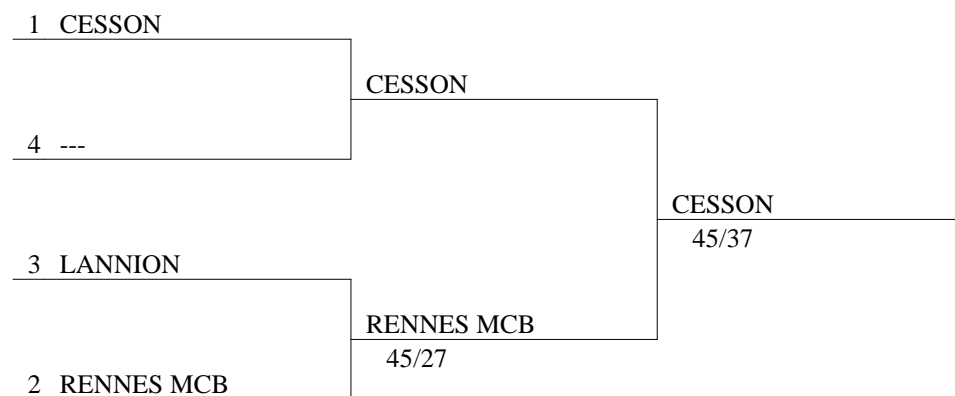

CHAMPIONNAT DE BRETAGNE
Fleuret masculin séniors par équipes

Demi-finales

FHS equipes

Rencontres du tableau demi-finales

Équipe : RENNES MCB
1) FONTAINE Romain
2) PASCAL Adrien
3) ROULE Gael

Équipe : LANNION
4) SEBLINE Julian
5) BRIX Stephane
6) CONSEIL Gérald

Nom	Score	Touches	Touches	Score	Nom
3) ROULE Gael	5	5	1	1	6) CONSEIL Gérald
1) FONTAINE Romain	6	1	9	10	5) BRIX Stephane
2) PASCAL Adrien	15	9	0	10	4) SEBLINE Julian
1) FONTAINE Romain	20	5	1	11	6) CONSEIL Gérald
3) ROULE Gael	25	5	2	13	4) SEBLINE Julian
2) PASCAL Adrien	30	5	5	18	5) BRIX Stephane
1) FONTAINE Romain	35	5	0	18	4) SEBLINE Julian
2) PASCAL Adrien	40	5	1	19	6) CONSEIL Gérald
3) ROULE Gael	45	5	8	27	5) BRIX Stephane