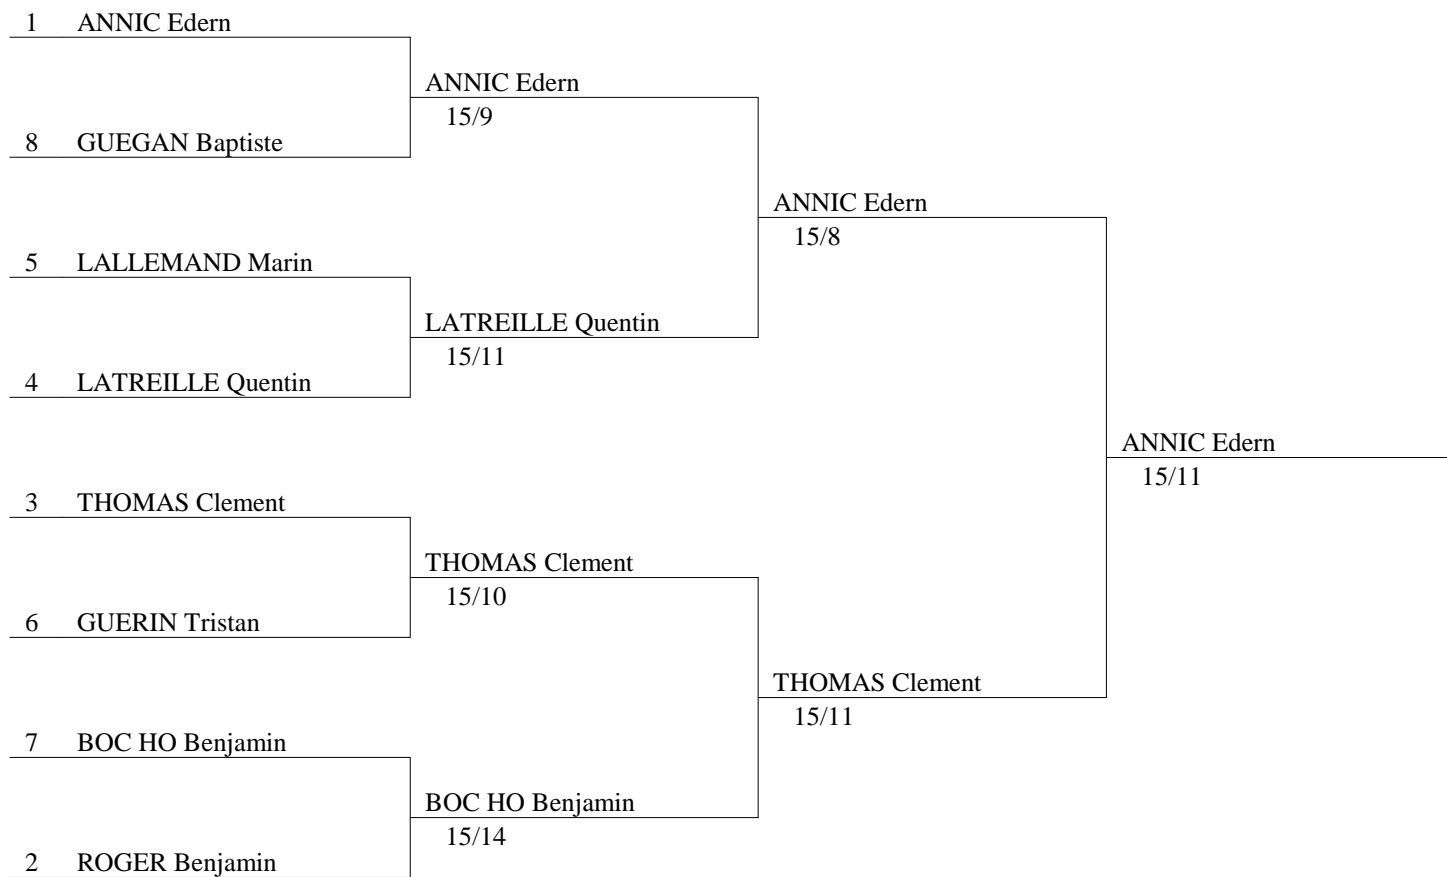

Championnat de Bretagne

Sabre masculin Juniors

Quarts de finale

Classement général (ordre des rangs)

rang	nom prénom	club
1	ANNIC Edern	DINARD LAMES
2	THOMAS Clement	ST GREGOIRE
3	BOC HO Benjamin	DINARD LAMES
3	LATREILLE Quentin	BETTON CP
5	ROGER Benjamin	DINARD LAMES
6	LALLEMAND Marin	DINARD LAMES
7	GUEGAN Baptiste	BETTON CP
8	GUERIN Tristan	DINARD LAMES
9	LEGRAND Abraham	BETTON CP
10	DUCRET Hugo	DINARD LAMES
11	BOTUHA Simon	DINARD LAMES
12	BATANY Julien	BREST RAPIER
13	GARNIER Nathan	DINARD LAMES
14	JARAY Alexandre	ST BRIEUC
15	GARCION Guillaume	BREST RAPIER
16	LE ROUX Gurvan	BETTON CP
17	MORE Martin	ST BRIEUC