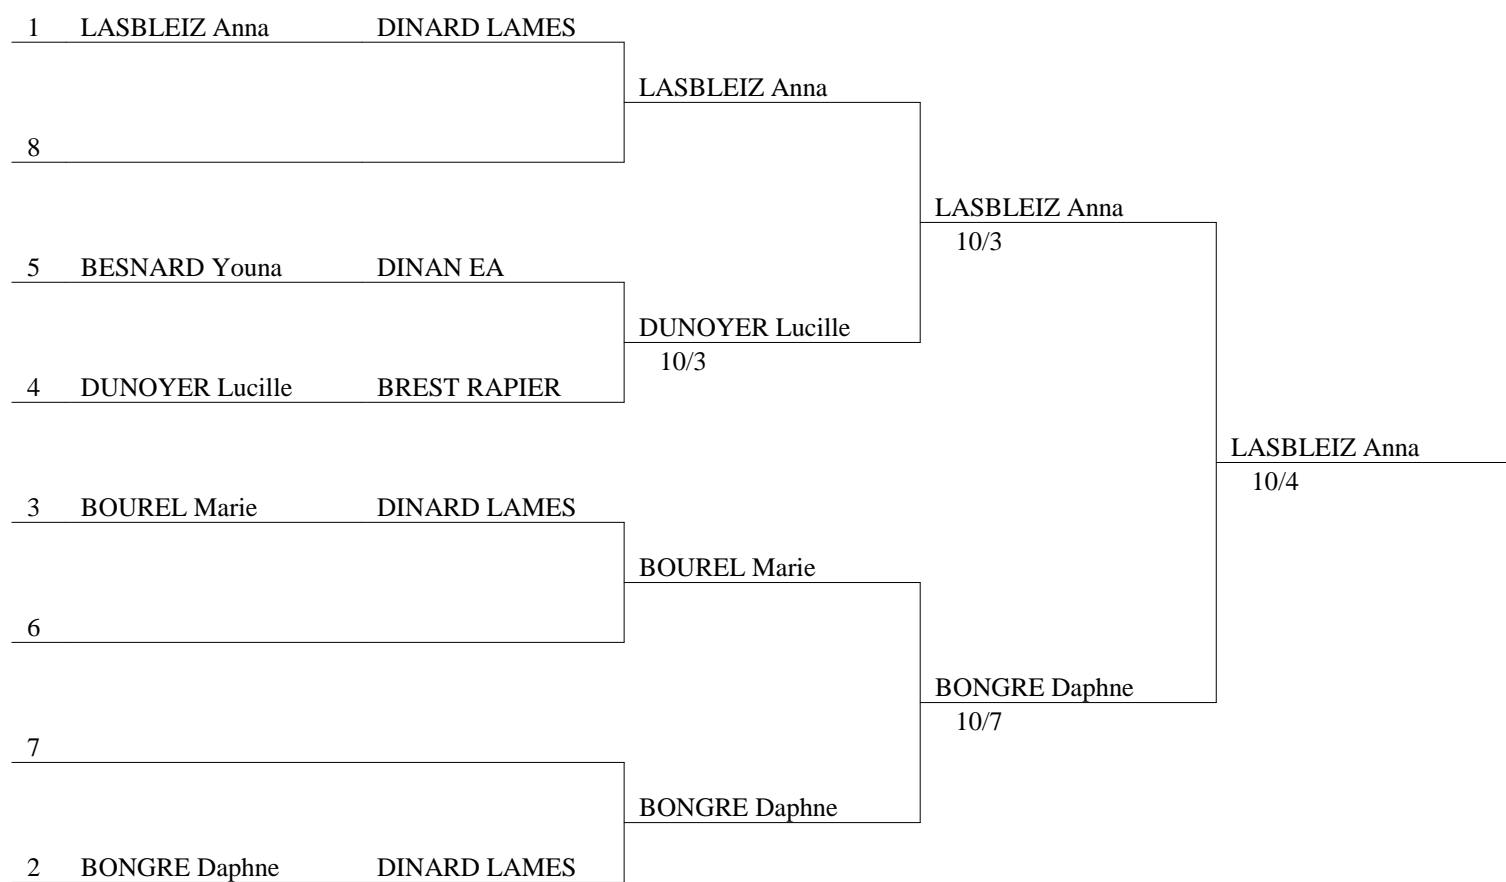

Championnat de Bretagne benjamin
Sabre féminin

Quarts de finale

Championnat de Bretagne benjamin
Sabre féminin

Classement général (ordre des rangs)

rang	nom prénom	club
1	LASBLEIZ Anna	DINARD LAMES
2	BONGRE Daphne	DINARD LAMES
3	BOUREL Marie	DINARD LAMES
3	DUNOYER Lucille	BREST RAPIER
5	BESNARD Youna	DINAN EA